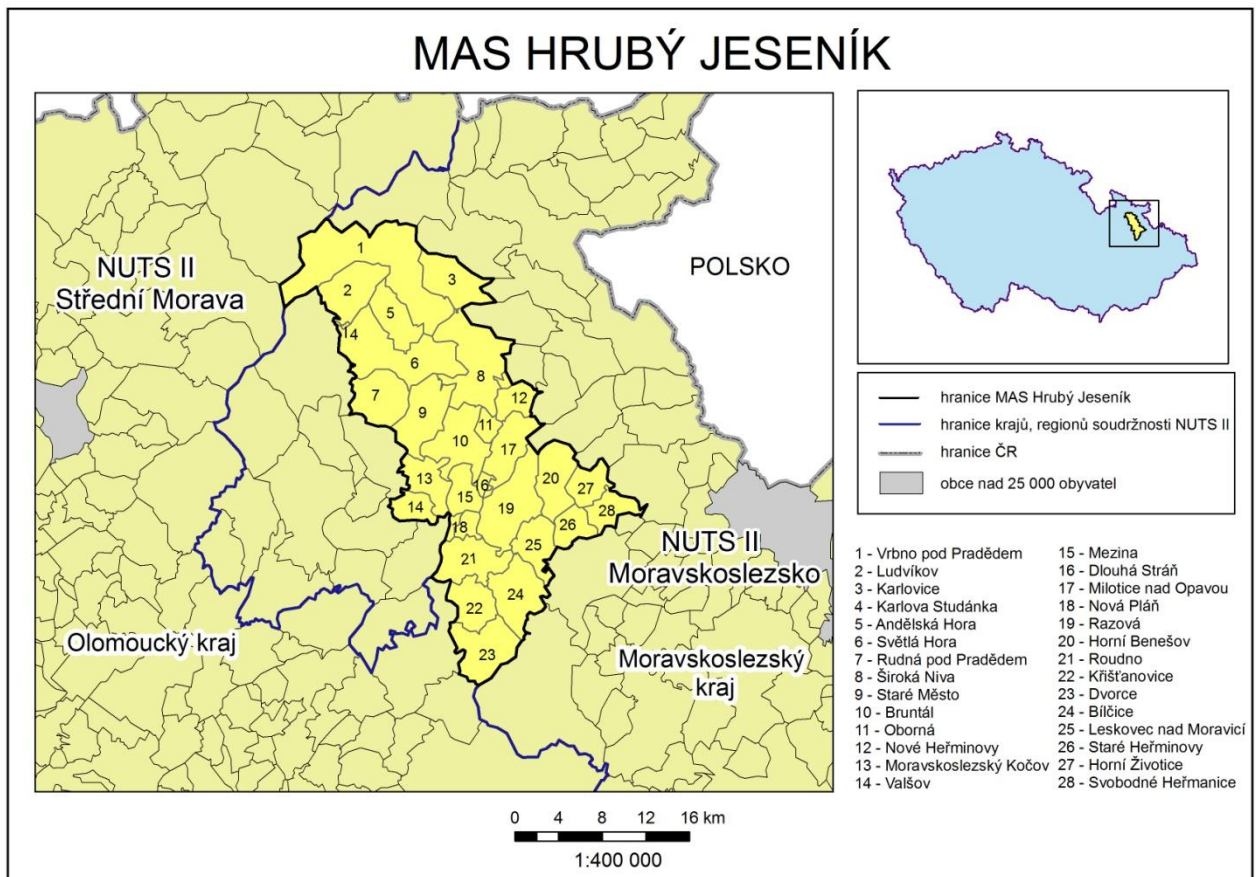

## Příloha 2 Mapa území a seznam obcí

### 1.1. Mapa území

## 1.2. Seznam obcí

č.	Obec	č.	Obec
1.	Andělská Hora	15.	Moravskoslezský Kočov
2.	Bílčice	16.	Nová Pláň
3.	Bruntál	17.	Nové Heřminovy
4.	Dlouhá Stráň	18.	Oborná
5.	Dvorce	19.	Razová
6.	Horní Benešov	20.	Roudno
7.	Horní Životice	21.	Rudná pod Pradědem
8.	Karlova Studánka	22.	Staré Heřminovy
9.	Karlovice	23.	Staré Město
10.	Křišťanovice	24.	Světlá Hora
11.	Leskovec nad Moravicí	25.	Svobodné Heřmanice
12.	Ludvíkov	26.	Široká Niva
13.	Mezina	27.	Valšov
14.	Milotice nad Opavou	28.	Vrbno pod Pradědem